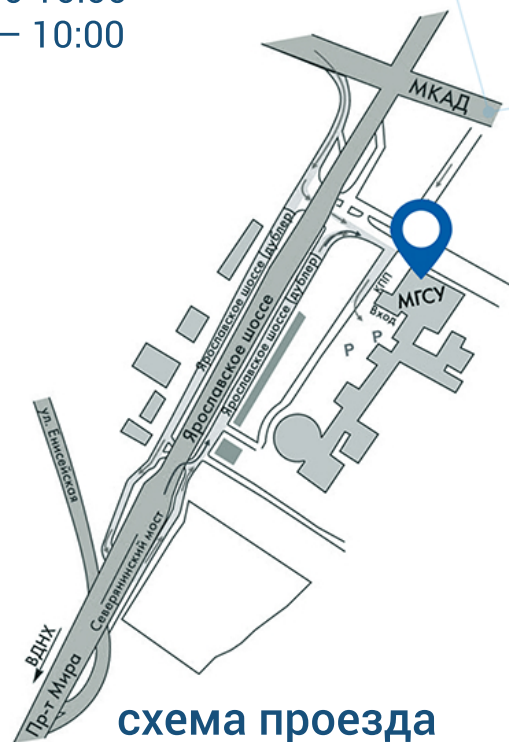

Памятка участника конференции «РОССИЙСКИЕ ДНИ ССС»

 Москва, Ярославское шоссе, д. 26,
НИУ МГСУ, Зал Ученого совета.

 **Регистрация участников – 9:00-10:00**
Начало работы конференции – 10:00

Ближайшее метро – станция ВДНХ. От станции ВДНХ и гостиницы «Космос» до МГСУ можно доехать на автобусах № 903, 172, 244, 136, троллейбусах № 76, маршрутных такси № 344, 76 до остановки «Улица Вешних вод». Также для участников конференции, проживающих в гостинице «Космос», будет организован трансфер. Отправление в 9:00, сбор – в холле гостиницы. Вас встретит сопровождающий с табличкой «МГСУ – РД ССС».

Для проезда на территорию МГСУ 29 и 30 января личным транспортом необходимо сообщить госномер автомобиля, ФИО водителя и название компании, отправив заявку на адрес kvitka@mgsu.ru до 28 января 2018 г.